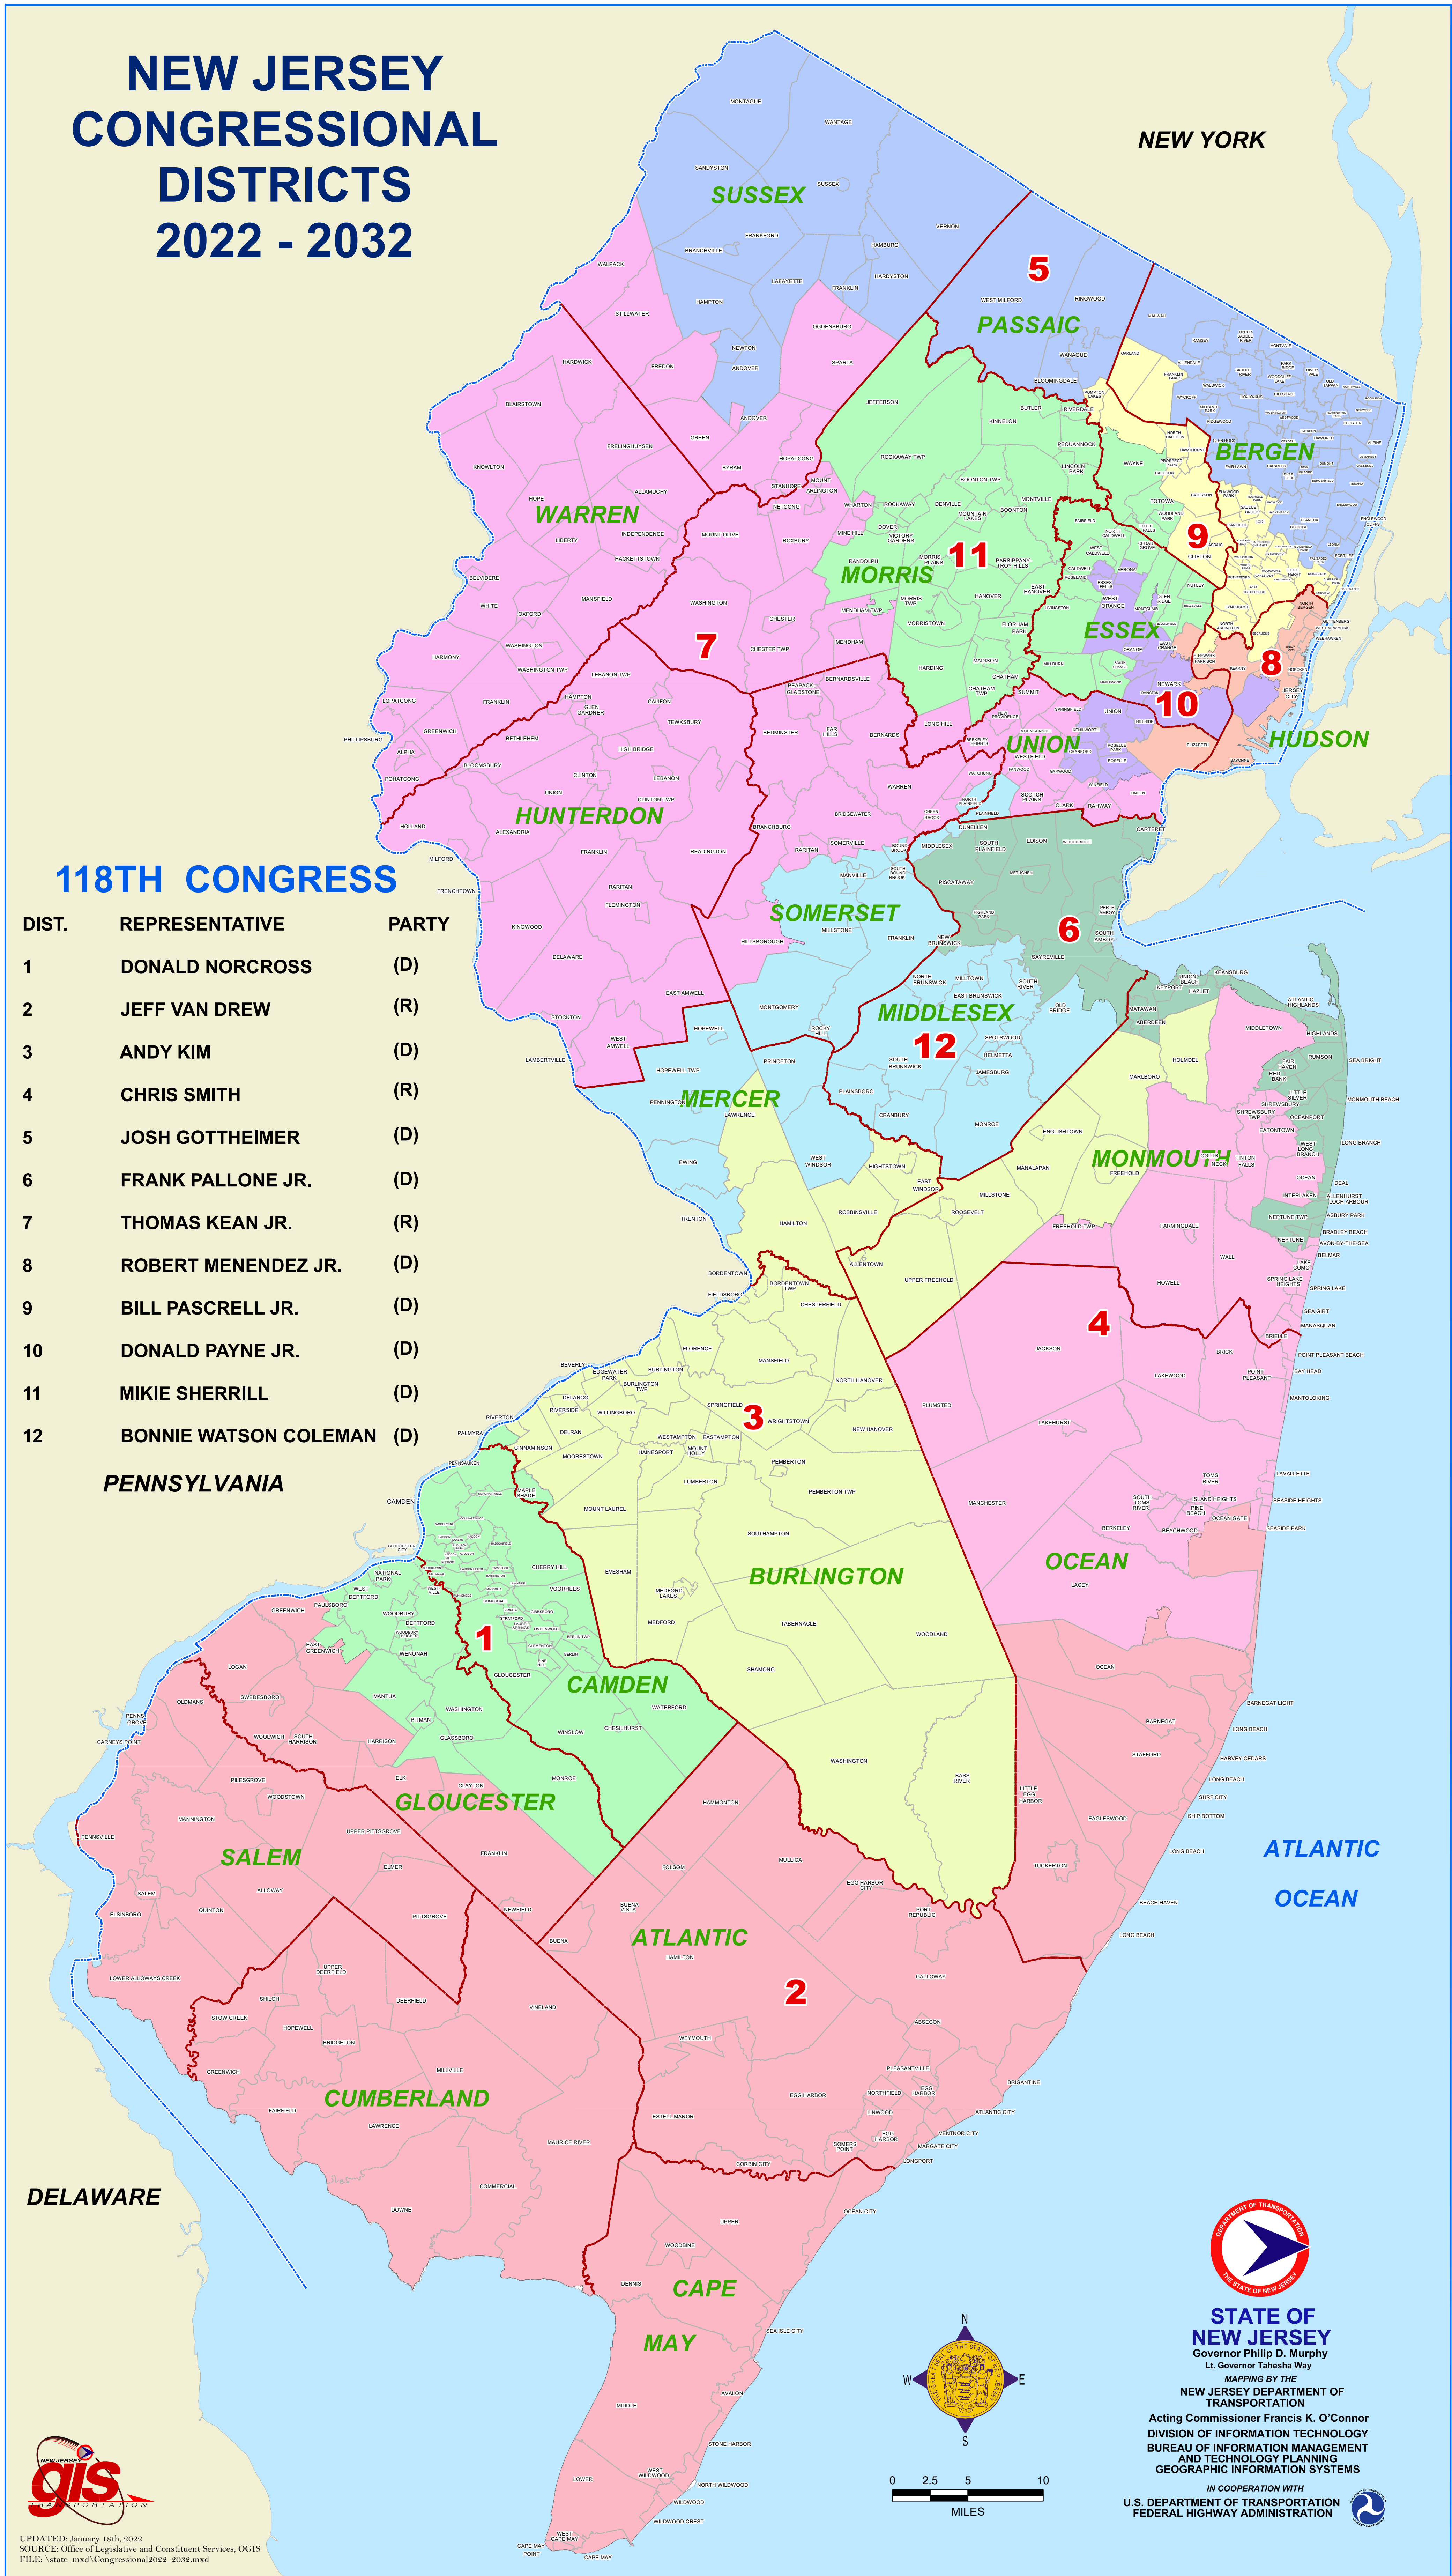

NEW JERSEY CONGRESSIONAL DISTRICTS 2022 - 2032

118TH CONGRESS

DIST.	REPRESENTATIVE	PARTY
1	DONALD NORCROSS	(D)
2	JEFF VAN DREW	(R)
3	ANDY KIM	(D)
4	CHRIS SMITH	(R)
5	JOSH GOTTHEIMER	(D)
6	FRANK PALLONE JR.	(D)
7	THOMAS KEAN JR.	(R)
8	ROBERT MENENDEZ JR.	(D)
9	BILL PASCRELL JR.	(D)
10	DONALD PAYNE JR.	(D)
11	MIKIE SHERRILL	(D)
12	BONNIE WATSON COLEMAN	(D)

PENNSYLVANIA

DELAWARE

STATE OF NEW JERSEY
Governor Philip D. Murphy
Lt. Governor Tahesha Way

MAPPING BY THE
NEW JERSEY DEPARTMENT OF
TRANSPORTATION
Acting Commissioner Francis K. O'Connor
DIVISION OF INFORMATION TECHNOLOGY
BUREAU OF INFORMATION MANAGEMENT
AND TECHNOLOGY PLANNING
GEOGRAPHIC INFORMATION SYSTEMS

IN COOPERATION WITH
U.S. DEPARTMENT OF TRANSPORTATION
FEDERAL HIGHWAY ADMINISTRATION